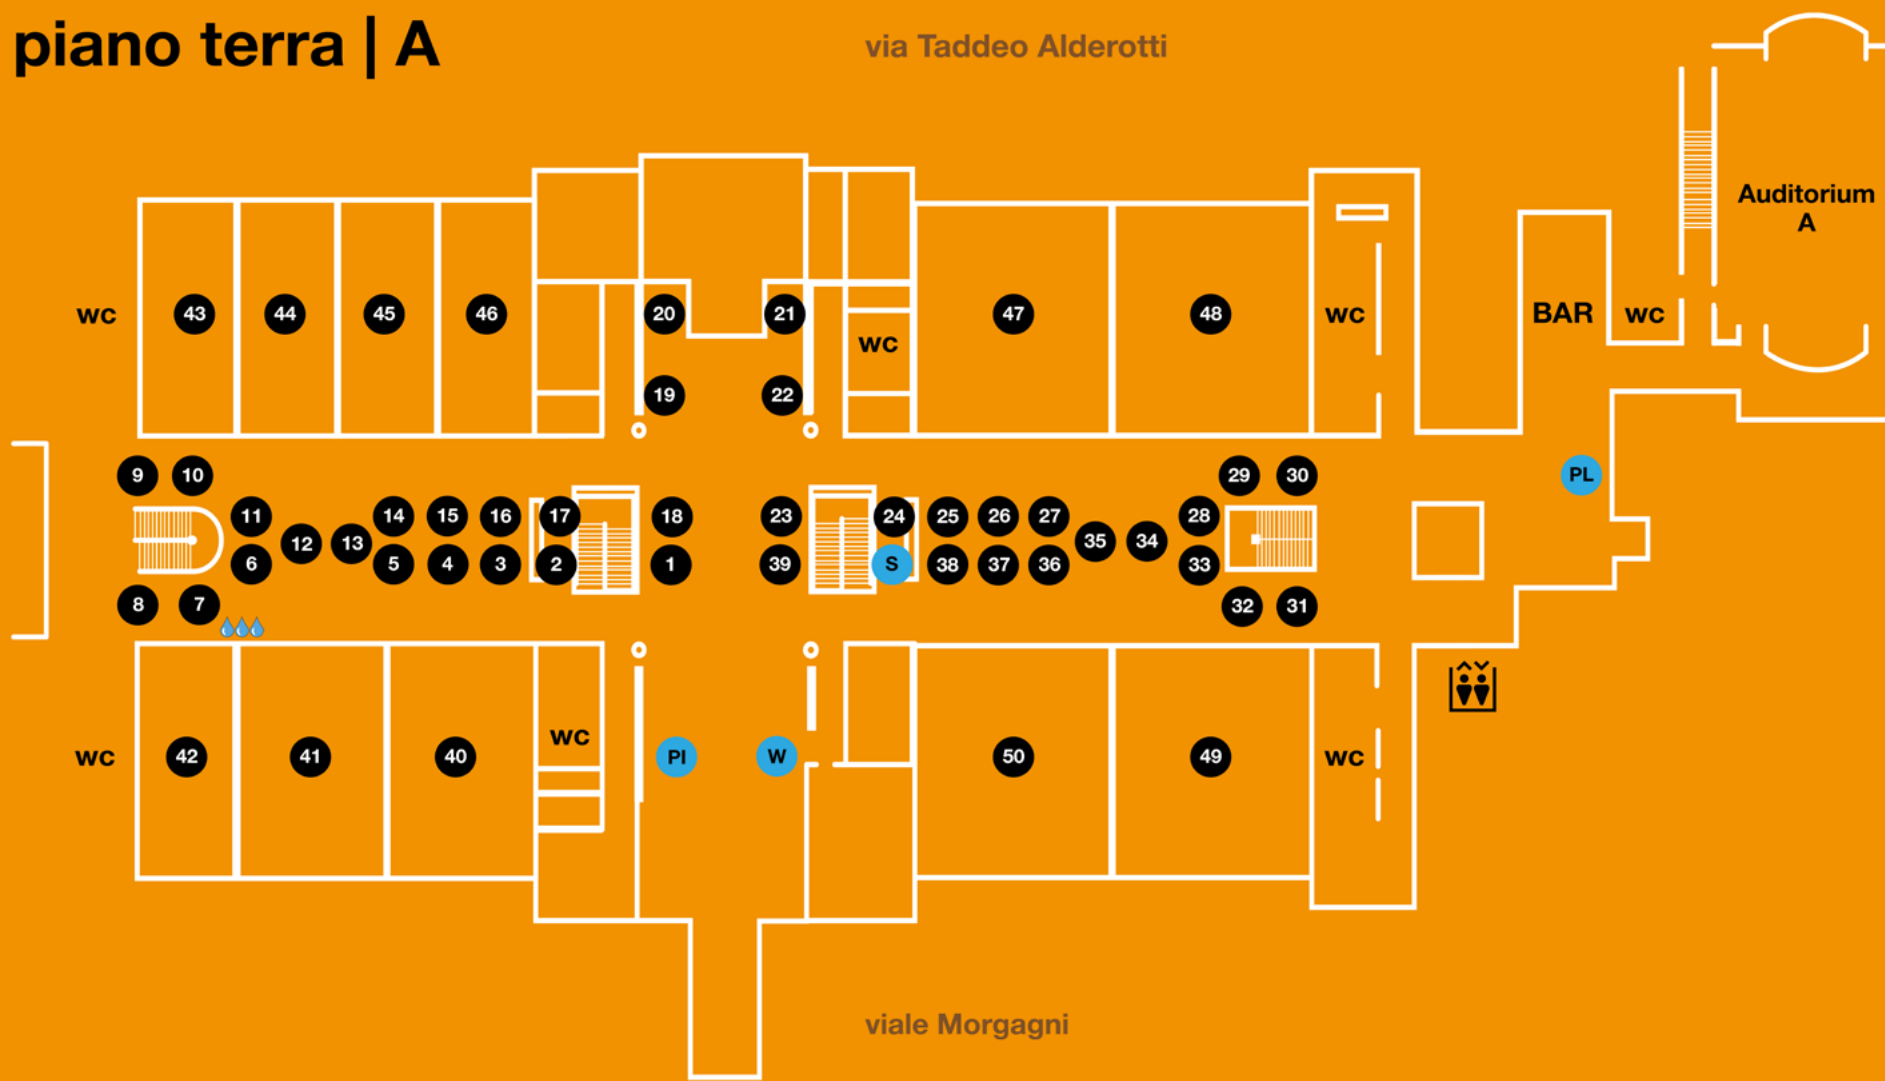

VISIA LAB

WITAPP

Xpertia

piano terra | A

via Taddeo Alderotti

Career
day
2026

- W Welcome desk
- PI Placement e Imprenditorialità
- PL Offerta formativa post laurea
- S Unifi Official Store

**aziende
presenti al
piano terra**