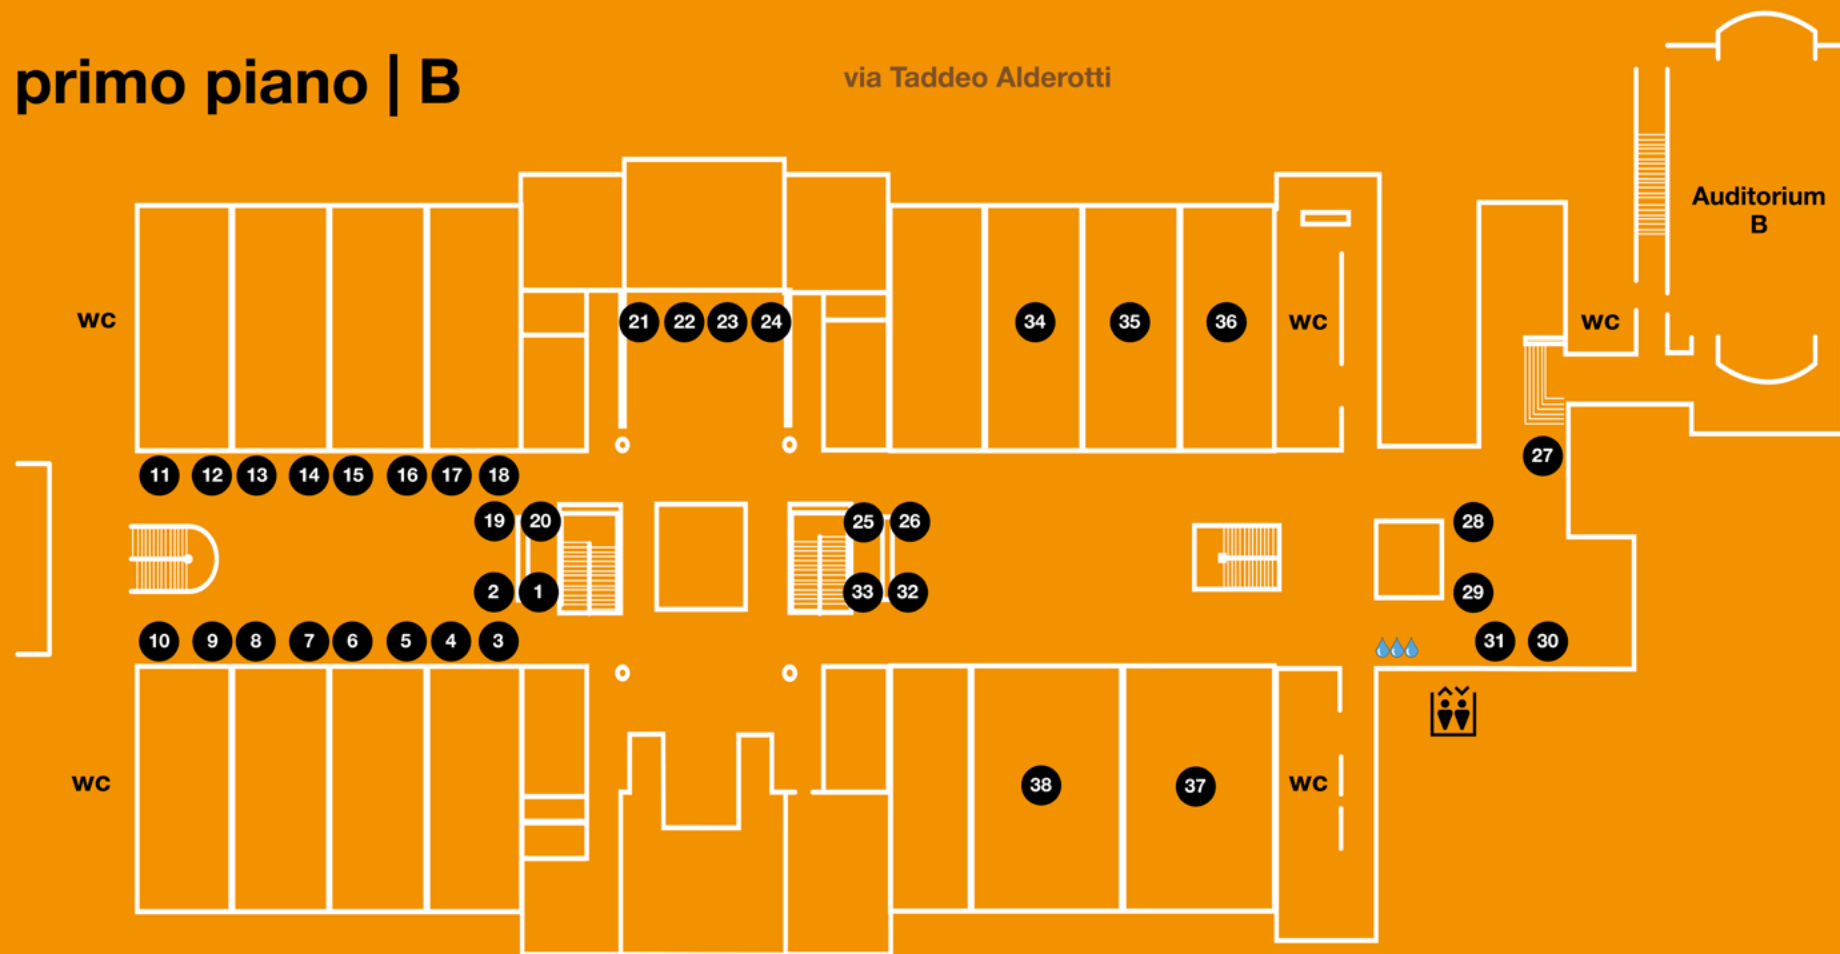

primo piano | B

via Taddeo Alderotti

viale Morgagni