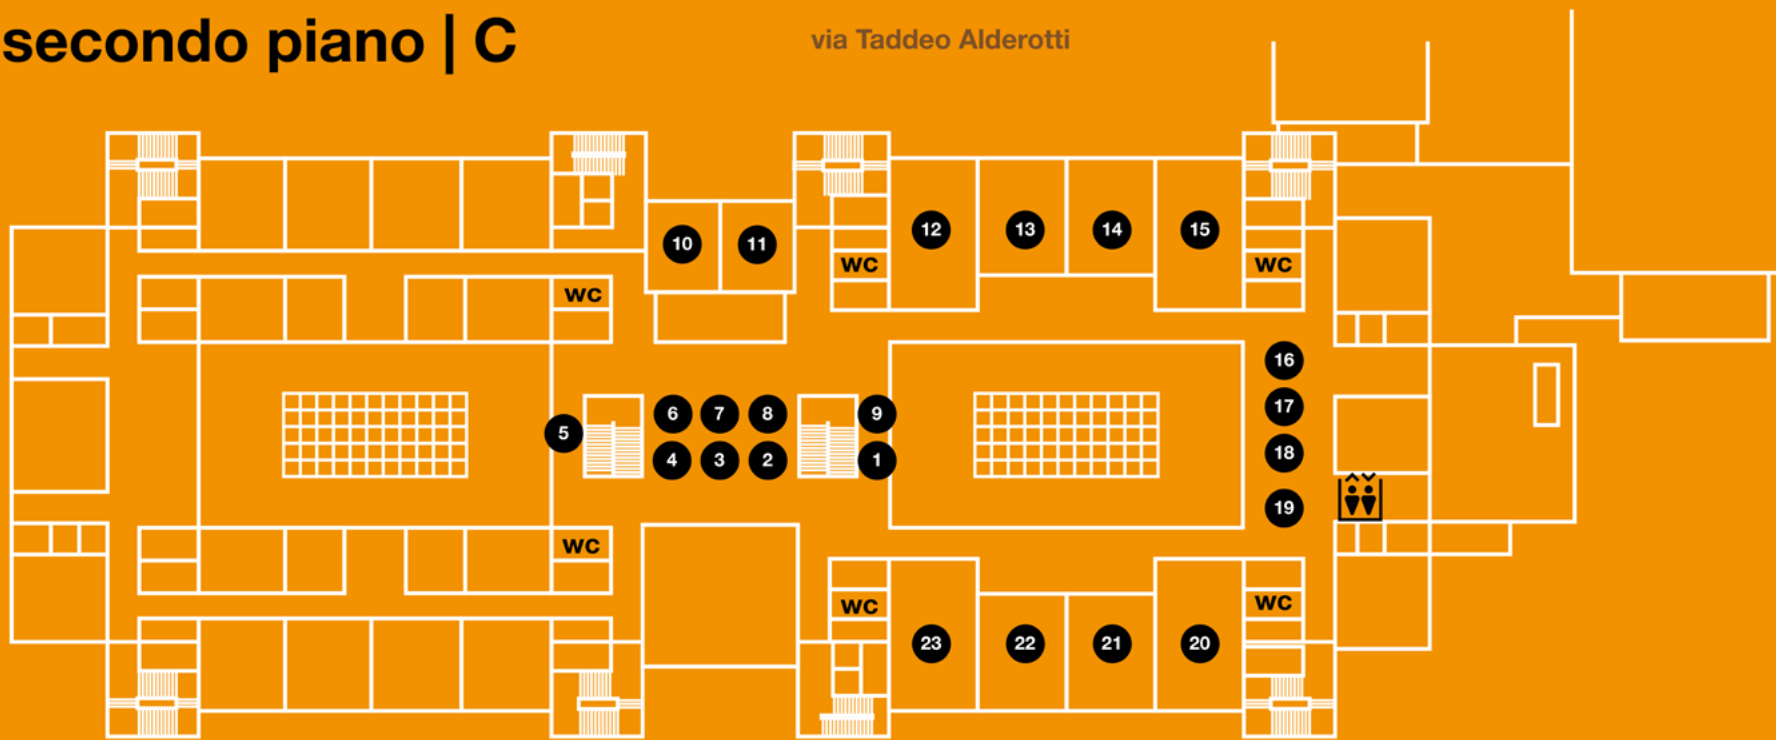

secondo piano | C

via Taddeo Alderotti

viale Morgagni

Career
day
2026