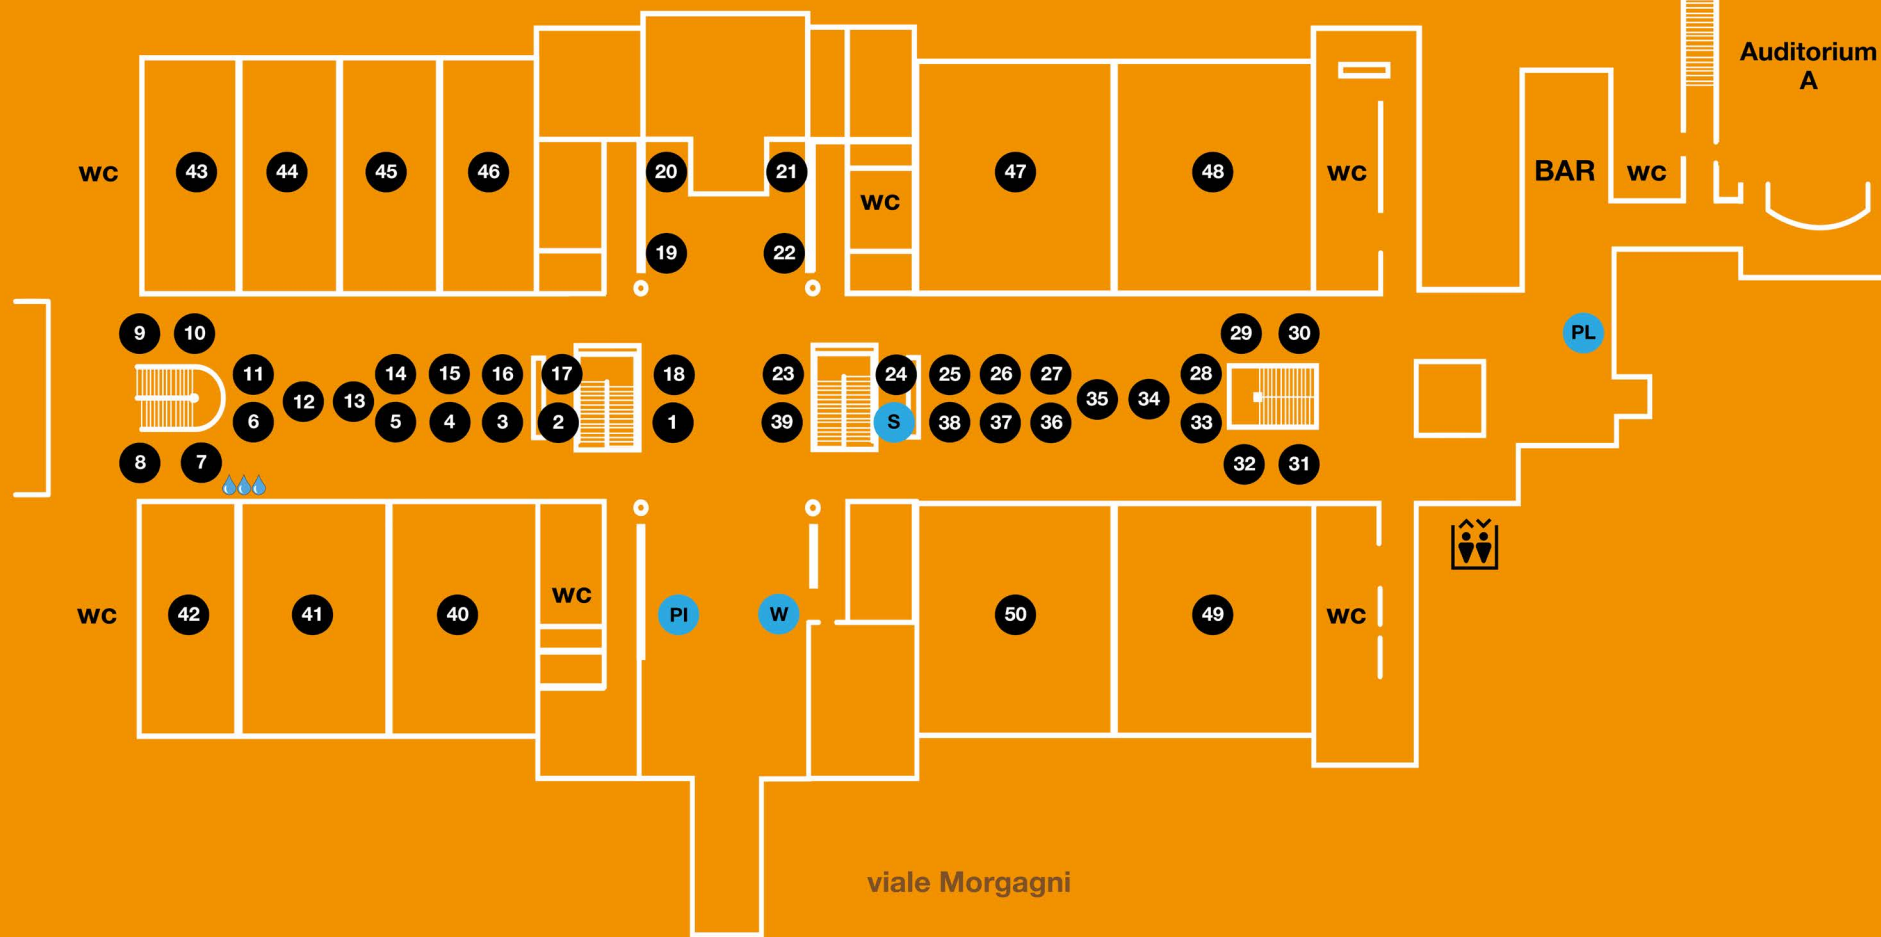

Timac AGRO

UMANA

uniccofirenze

VISIA

VISIA LAB

WITAPP

Xpertia

piano terra | A

via Taddeo Alderotti

Career
day
2026

- W** Welcome desk
- PI** Placement e Imprenditorialità
- PL** Offerta formativa post laurea
- S** Unifi Official Store

**aziende
presenti al
piano terra**

**23 marzo
2026**