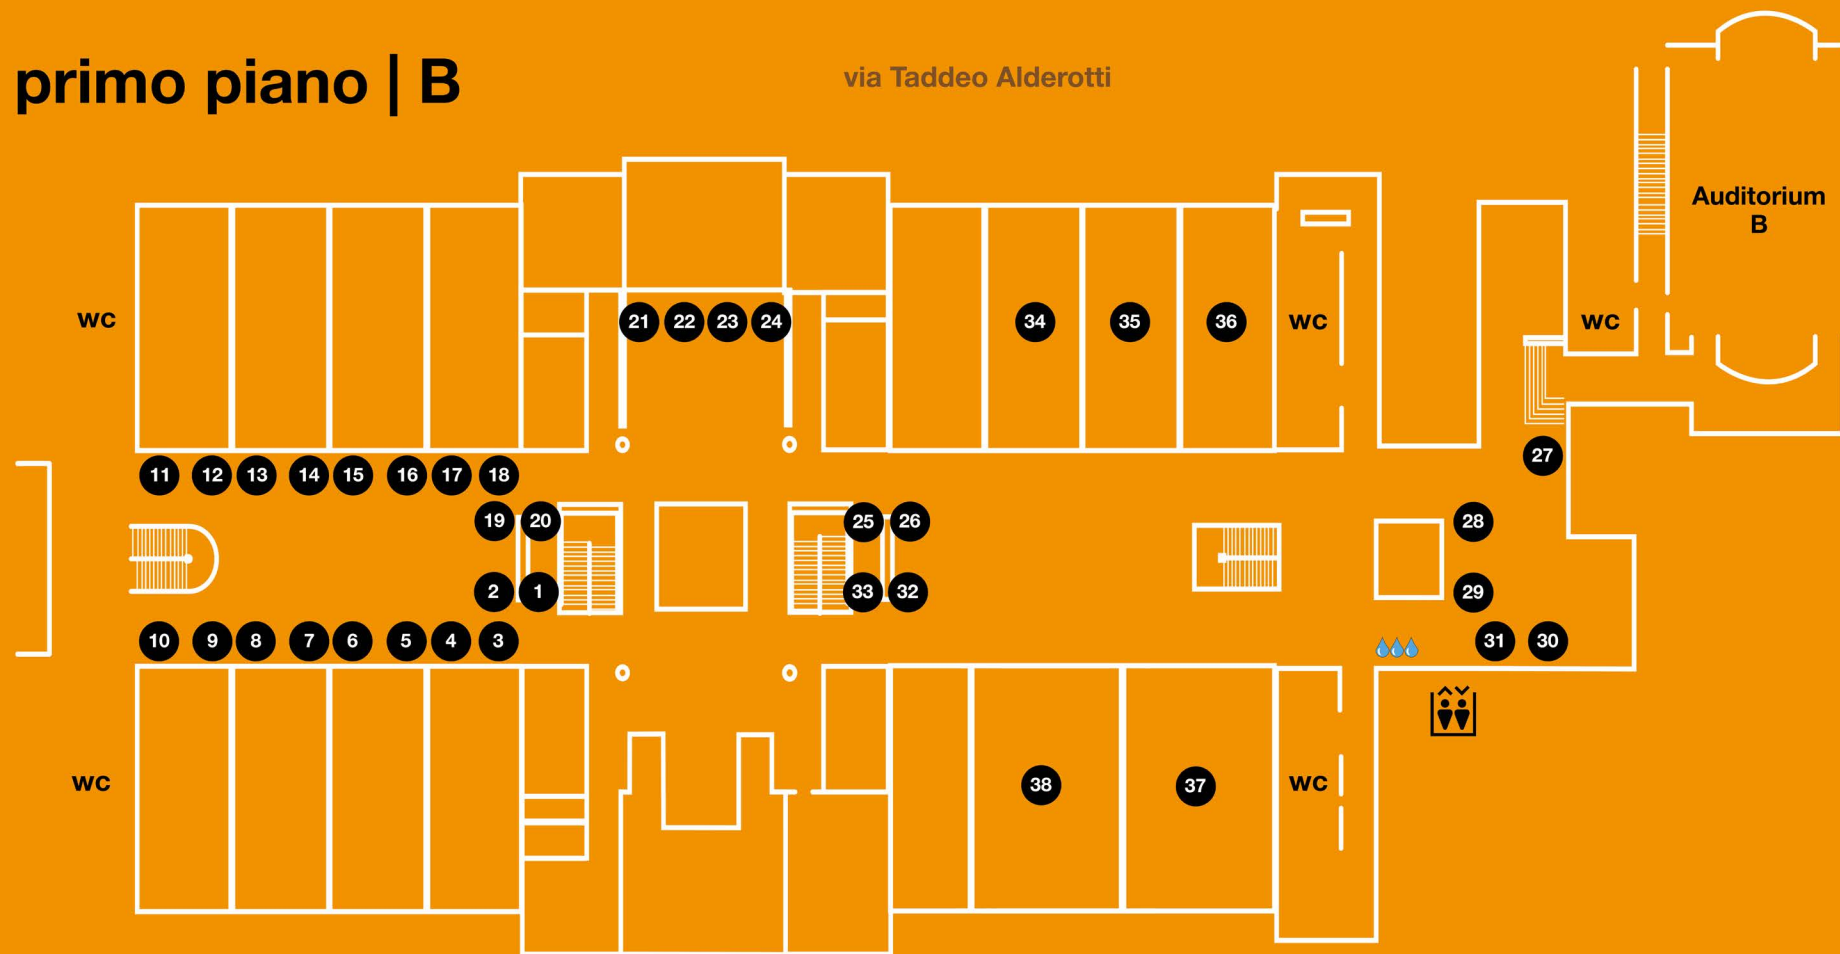

primo piano | B

via Taddeo Alderotti

viale Morgagni